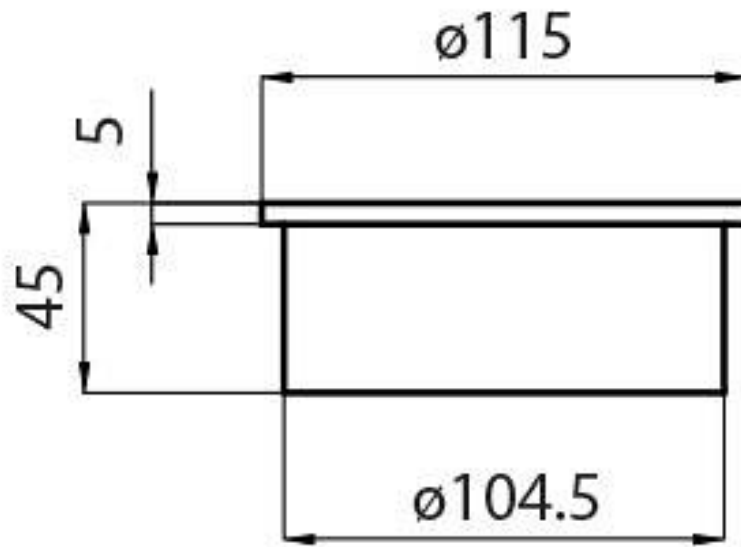

Circle Black

Portaprese da incasso

Codice: 8000 028

Torretta portaprese estraibile push

- 2 prese Schuko

DETTAGLI

Tipologia accessorio Accessori per top

Foro incasso Ø 105 mm

Spessore max top 40 mm

Note: - Per top di spessore superiore e per incasso filotop, vedere libretto istruzioni
- È consigliabile mantenere una distanza di 40 cm da lavelli o piani cottura (indice di protezione IP20)

DATI TECNICI

GALLERIA FOTOGRAFICA